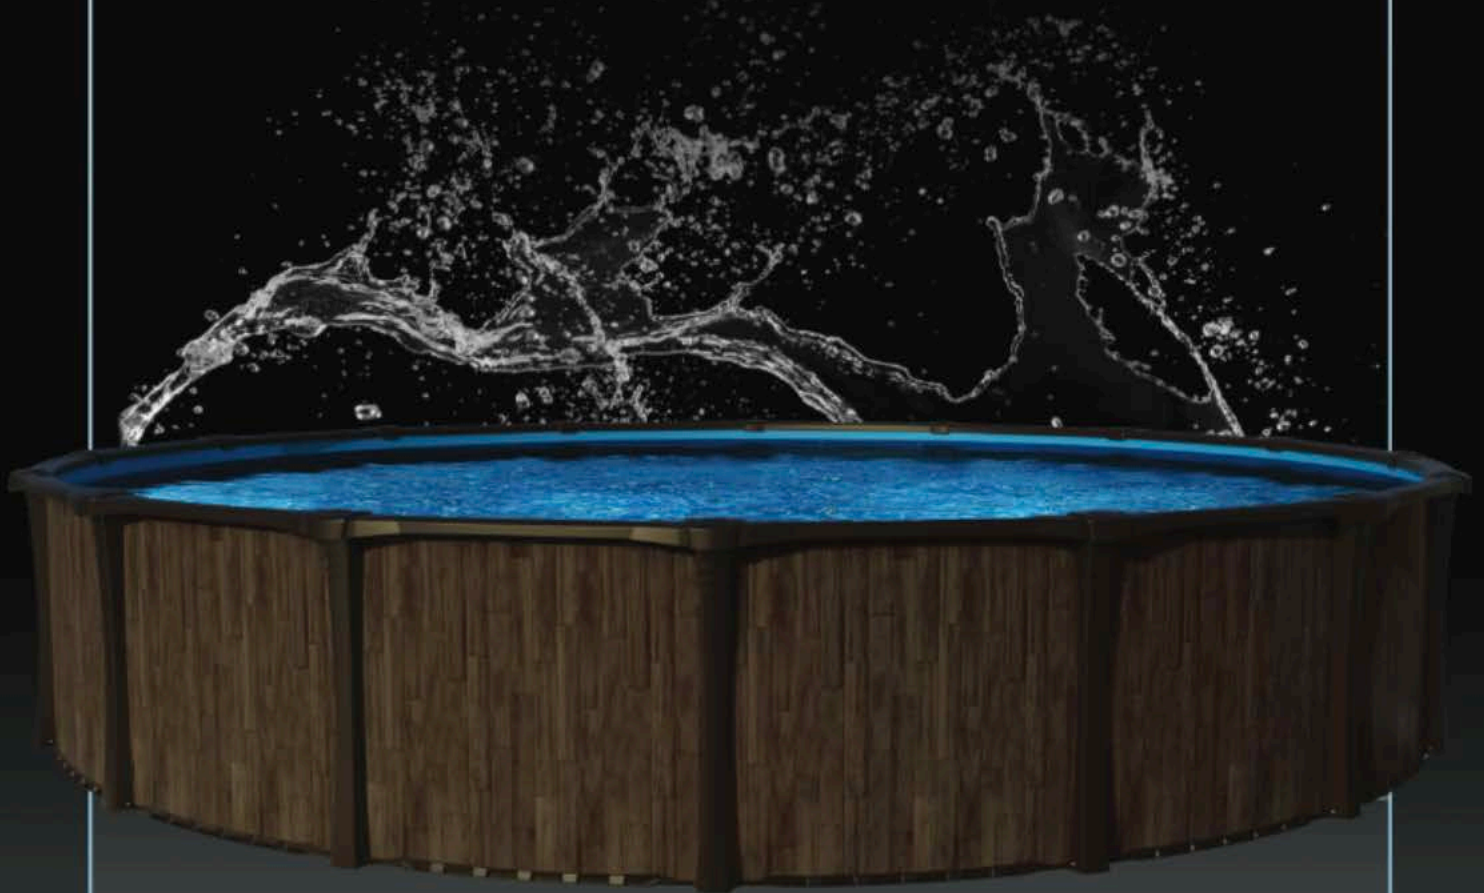

Above Ground Pools
Piscines Hors-Terre

GOLD SERIES

WOODSTOCK

SÉRIE OR

GOLD SERIES

WOODSTOCK

SÉRIE OR

Easy Base assembly.
Facilité d'assemblage de la base.

Easy Top structure assembly.
Facilité d'assemblage de la structure supérieure.

Multiple layers of Protection.
Protection multi-couches.

Graded rail to ensure good assembly.
Rail graduée assure un bon montage.

Starjet Option

Incorporate the illuminated Waterjet system.

Option Starjet

Incorporez le système de jet d'eau illuminé.

Ajustable Ledges Covers

One Screw interlock system.

Couvres Margelles Ajustables

Système d'emboîtement à une vis.

La piscine Carvin offre une architecture à la fine pointe de l'ingénierie canadienne. La qualité de sa conception 100% résine permet d'obtenir un produit extrêmement fiable et robuste, qui saura braver les intempéries. Tout cela, en ayant aussi un design unique et moderne qui permettra à votre cour extérieure de se démarquer. Tailles disponibles de 12 à 33 pieds.