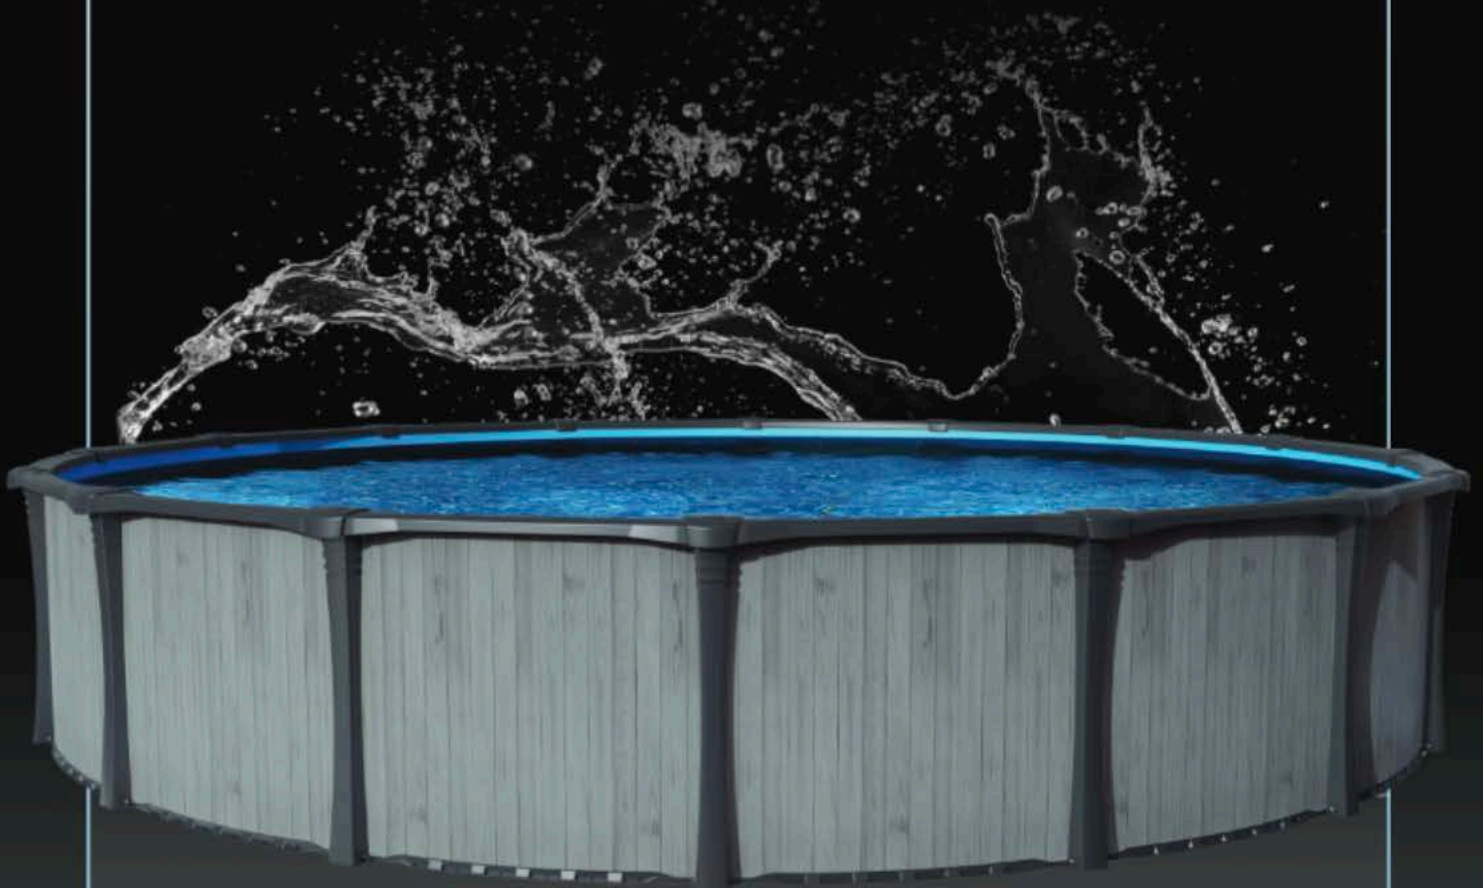

Above Ground Pools
Piscines Hors-Terre

GOLD SERIES

WHITE WOOD

SÉRIE OR

GOLD SERIES

WHITE WOOD

SÉRIE OR

Easy Base assembly.
Facilité d'assemblage de la base.

Easy Top structure assembly.
Facilité d'assemblage de la structure supérieure.

Multiple layers of Protection.
Protection multi-couches.

Graded rail to ensure good assembly.
Rail graduée assure un bon montage.

Starjet Option

Incorporate the illuminated Waterjet system.

Option StarJet

Incorporez le système de jet d'eau illuminé.

Ajustable Ledges Covers

One Screw interlock system.

Couvres Margelles Ajustables

Système d'emboîtement à une vis.

La piscine Carvin offre une architecture à la fine pointe de l'ingénierie canadienne. La qualité de sa conception 100% résine permet d'obtenir un produit extrêmement fiable et robuste, qui saura braver les intempéries. Tout cela, en ayant aussi un design unique et moderne qui permettra à votre cour extérieure de se démarquer. Tailles disponibles de 12 à 33 pieds.